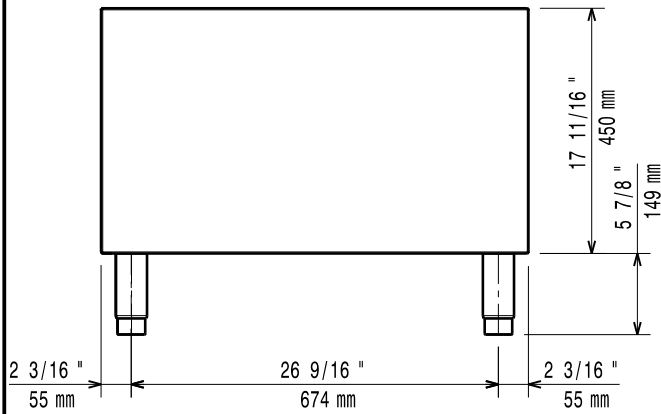

Sarjan laitteet ovat 930 mm syviä ja leveysvaihtoehtoina on 400 mm, 800 mm tai 1200 mm. Sarjassa on paljon energiatehokkuuteen ja ympäristöystävällisyyteen liittyviä ratkaisuja ja kaikki laitteet ovat valmistettu laadukkaasta ruostumattomasta teräksestä.

### Rakenne

- Valmistettu ruostumattomasta teräksestä Scotch Brite viimeistelyllä täyttäen siten korkeimmat hygieniastandardien vaatimukset.
- Syvyys (93 cm) takaa suuremman työskentelytilan.

HYVÄKSYNTÄ: \_\_\_\_\_

Edestä

Sivulta

Päältä

**Avaintieto**

Ulkomitat, leveys:	
391153 (E9BAND0000)	400 mm
Ulkomitat, syvyys:	785 mm
Ulkomitat, korkeus:	600 mm
Nettopaino:	22 kg