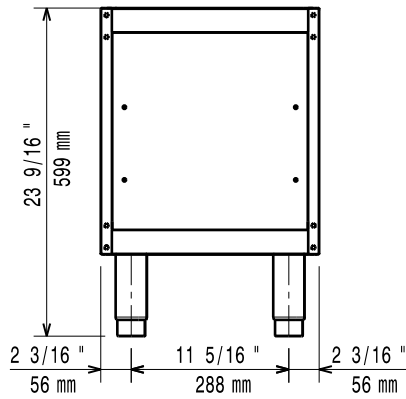

Sarjan laitteet ovat 930 mm syviä ja leveysvaihtoehtoina on 400 mm, 800 mm tai 1200 mm. Sarjassa on paljon energiatehokkuuteen ja ympäristöystävällisyyteen liittyviä ratkaisuja ja kaikki laitteet ovat valmistettu laadukkaasta ruostumattomasta teräksestä.

### Rakenne

- Valmistettu ruostumattomasta teräksestä Scotch Brite viimeistelyllä täyttäen siten korkeimmat hygieniastandardien vaatimukset.
- Syvyys (93 cm) takaa suuremman työskentelytilan.

HYVÄKSYNTÄ: \_\_\_\_\_

Edestä

Sivulta

Päältä

**Avaintieto**

Ulkomitat, leveys:	
391153 (E9BAND0000)	400 mm
Ulkomitat, syvyys:	785 mm
Ulkomitat, korkeus:	600 mm
Nettopaino:	22 kg