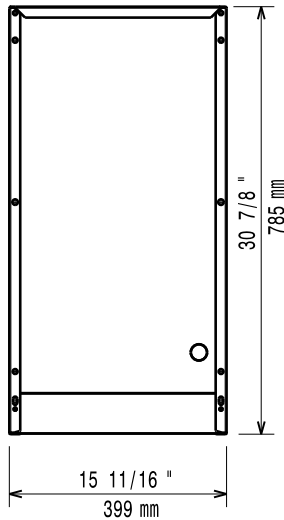

Sarjan laitteet ovat 930 mm syviä ja leveysvaihtoehtoina on 400 mm, 800 mm tai 1200 mm. Sarjassa on paljon energiatehokkuuteen ja ympäristöystävällisyyteen liittyviä ratkaisuja ja kaikki laitteet ovat valmistettu laadukkaasta ruostumattomasta teräksestä.

### Rakenne

- Valmistettu ruostumattomasta teräksestä Scotch Brite viimeistelyllä täyttäen siten korkeimmat hygieniastandardien vaatimukset.
- Syvyys (93 cm) takaa suuremman työskentelytilan.

HYVÄKSYNTÄ: \_\_\_\_\_

Edestä

Sivulta

Päältä

**Avaintieto**

Ulkomitat, leveys:	
391153 (E9BAND0000)	400 mm
Ulkomitat, syvyys:	785 mm
Ulkomitat, korkeus:	600 mm
Nettopaino:	22 kg